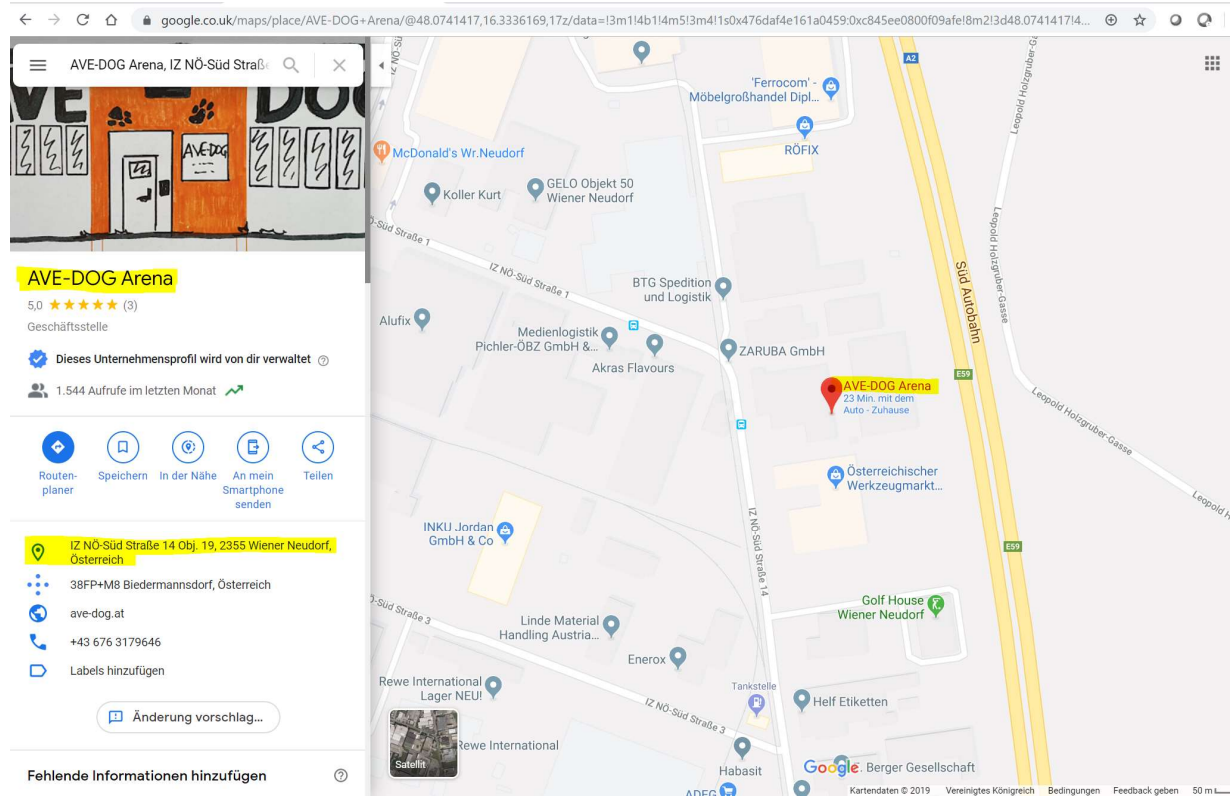

# AVE-DOG Arena Wegbeschreibung

## Über Google Maps

In Goggle Maps den folgenden Suchbegriff eingeben: **AVE-DOG Arena**

Das Suchergebniss sollte wie folgt aussehen:

Bei der nächsten Ampel gleich nach dem **Bauhaus** und beim **McDonalds** links abbiegen. Nach ca. 200m befindet sich gerade voraus die Einfahrt. Im Hof rechts befindet sich auf der rechten Seite das Eingangstor.

## Wegbeschreibung aus dem Süden kommend A2 Richtung Wien:

Die Autobahn A2 bei Abfahrt IZ NÖ Süd verlassen. Beim Kreisverkehr rechts die erste Ausfahrt nehmen. Ebenso beim nächsten Kreisverkehr rechts die erste Ausfahrt nehmen. Der Straße für ca. 1000m folgen. Bis zum Schild mit dem blauen Pfeil und der Beschriftung Objekt 19 (siehe Bild). Die Einfahrt gleich nach dem Schild zu Objekt 19 nehmen. Im Hof rechts befindet sich auf der rechten Seite das Eingangstor.