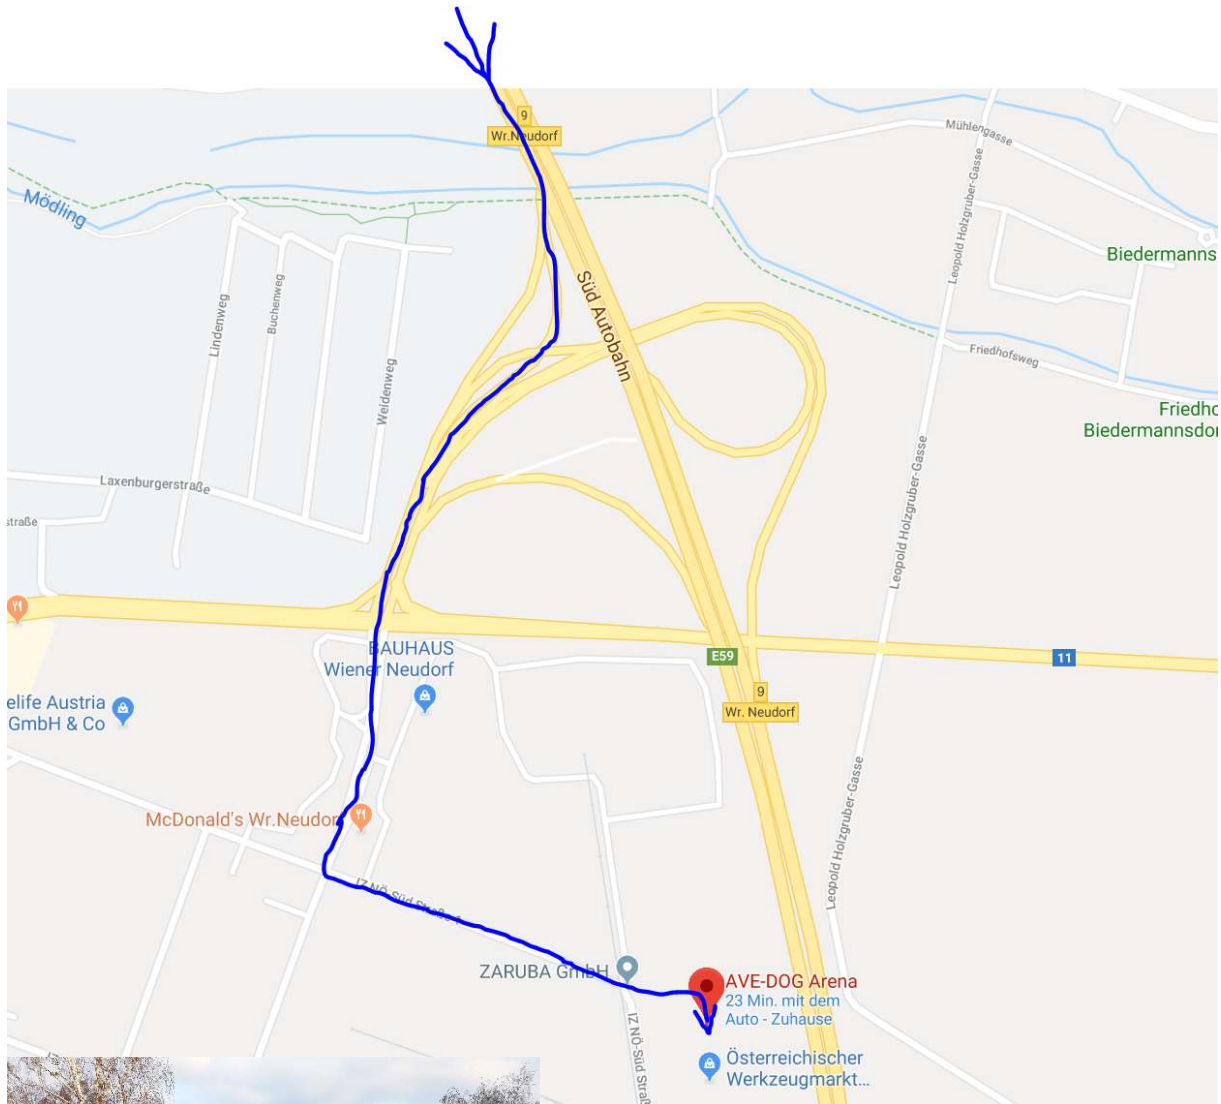

# AVE-DOG Arena Wegbeschreibung

## Über Google Maps

In Goggle Maps den folgenden Suchbegriff eingeben: **AVE-DOG Arena**

Das Suchergebniss sollte wie folgt aussehen:

## Wegbeschreibung vom Norden S2 Richtung Graz:

Die Autobahn A2 bei Abfahrt **Wr. Neudorf** verlassen. Bei der Ausfahrt den linken Fahrstreifen Richtung **Laxenburg** wählen. An der kommenden Kreuzung einer der beiden mittleren Fahrstreifen Richtung **IZ NÖ Süd** wählen und gerade über die Kreuzung fahren.

## Wegbeschreibung aus dem Süden kommend A2 Richtung Wien:

Die Autobahn A2 bei Abfahrt IZ NÖ Süd verlassen. Beim Kreisverkehr rechts die erste Ausfahrt nehmen. Ebenso beim nächsten Kreisverkehr rechts die erste Ausfahrt nehmen. Der Straße für ca. 1000m folgen. Bis zum Schild mit dem blauen Pfeil und der Beschriftung Objekt 19 (siehe Bild). Die Einfahrt gleich nach dem Schild zu Objekt 19 nehmen. Im Hof rechts befindet sich auf der rechten Seite das Eingangstor.